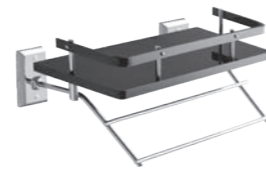

GRIP

APPLICAZIONE CON ADESIVO O VITI_APPLICATION USING ADHESIVE OR SCREWS

BASE CROMO/CHROME BASE

G202

Portaspazzolini a parete
Wall-mounted toothbrush holder
L. 160 H. 117 P. 122 mm

G223

Dosatore sapone liquido a parete
Wall-mounted liquid soap dispenser
L. 160 H. 165 P. 122 mm

G201

Portasapone a parete
Wall-mounted soap dish
L. 160 H. 71 P. 122 mm

G211

Mensola con ringhiera
Shelf with rail
L. 330 H. 88 P. 139 mm

G238

Mensola con ringhiera e portasalviette
Shelf with rail and towel rack
L. 345 H. 180 P. 142 mm

BASE PLEXIGLASS/PLEXIGLASS BASE

G302

Portaspazzolini a parete
Wall-mounted toothbrush holder
L. 160 H. 117 P. 125 mm

G323

Dosatore sapone liquido a parete
Wall-mounted liquid soap dispenser
L. 160 H. 165 P. 125 mm