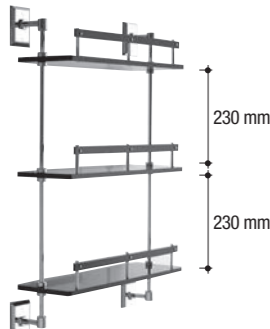

G233

Angolare doccia con ringhiere
Corner shower unit with rail
L. 212 H. 300 P. 220 mm

G242

Scaffale 2 piani con mensole e ringhiere
2-level shelf unit with rails
L. 402 H. 412 P. 127 mm

BASE PLEXIGLASS/PLEXIGLASS BASE

G313

Mensola con ringhiera
Shelf with rail
L. 600 H. 80 P. 142 mm

G340

Portaspugna
Sponge holder
L. 330 H. 71 P. 135 mm

G331

Angolare doccia con ringhiera
Corner shower unit with rail
L. 231 H. 96 P. 231 mm

G333

Angolare doccia con ringhiere
Corner shower unit with rail
L. 212 H. 300 P. 223 mm

G342

Scaffale 2 piani con mensole e ringhiere
2-level shelf unit with rails
L. 402 H. 412 P. 130 mm

BASE CROMO/CHROME BASE

G243

Scaffale 3 piani con mensole e ringhiere
3-level shelf unit with rails
L. 402 H. 602 P. 127 mm

G219

Portasalviette doppio orientabile
Swivel double towel rail
L. 385 H. 166 P. 71 mm

G207 - G208 - G209