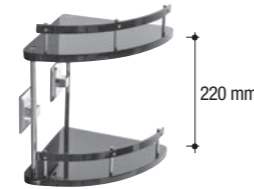

G301

Portasapone a parete
Wall-mounted soap dish
L. 160 H. 71 P. 125 mm

G311

Mensola con ringhiera
Shelf with rail
L. 330 H. 88 P. 142 mm

G338

Mensola con ringhiera e portasalviette
Shelf with rail and towel rack
L. 345 H. 180 P. 145 mm

BASE CROMO/CHROME BASE

G213

Mensola con ringhiera
Shelf with rail
L. 600 H. 80 P. 139 mm

G240

Portaspugna
Sponge holder
L. 330 H. 71 P. 132 mm

G231

Angolare doccia con ringhiera
Corner shower unit with rail
L. 228 H. 96 P. 228 mm

G233

Angolare doccia con ringhiere
Corner shower unit with rail
L. 212 H. 300 P. 220 mm

G242

Scaffale 2 piani con mensole e ringhiere
2-level shelf unit with rails
L. 402 H. 412 P. 127 mm

BASE PLEXIGLASS/PLEXIGLASS BASE

G313

Mensola con ringhiera
Shelf with rail
L. 600 H. 80 P. 142 mm

G340

Portaspugna
Sponge holder
L. 330 H. 71 P. 135 mm

G331

Angolare doccia con ringhiera
Corner shower unit with rail
L. 231 H. 96 P. 231 mm