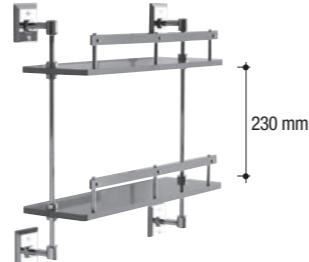

G301

Portasapone a parete
Wall-mounted soap dish
L. 160 H. 71 P. 125 mm

G311

Mensola con ringhiera
Shelf with rail
L. 330 H. 88 P. 142 mm

G338

Mensola con ringhiera e portasalviette
Shelf with rail and towel rack
L. 345 H. 180 P. 145 mm

BASE CROMO/CHROME BASE

G213

Mensola con ringhiera
Shelf with rail
L. 600 H. 80 P. 139 mm

G240

Portaspugna
Sponge holder
L. 330 H. 71 P. 132 mm

G231

Angolare doccia con ringhiera
Corner shower unit with rail
L. 228 H. 96 P. 228 mm

G233

Angolare doccia con ringhiere
Corner shower unit with rail
L. 212 H. 300 P. 220 mm

G242

Scaffale 2 piani con mensole e ringhiere
2-level shelf unit with rails
L. 402 H. 412 P. 127 mm

BASE PLEXIGLASS/PLEXIGLASS BASE

G313

Mensola con ringhiera
Shelf with rail
L. 600 H. 80 P. 142 mm

G340

Portaspugna
Sponge holder
L. 330 H. 71 P. 135 mm

G331

Angolare doccia con ringhiera
Corner shower unit with rail
L. 231 H. 96 P. 231 mm